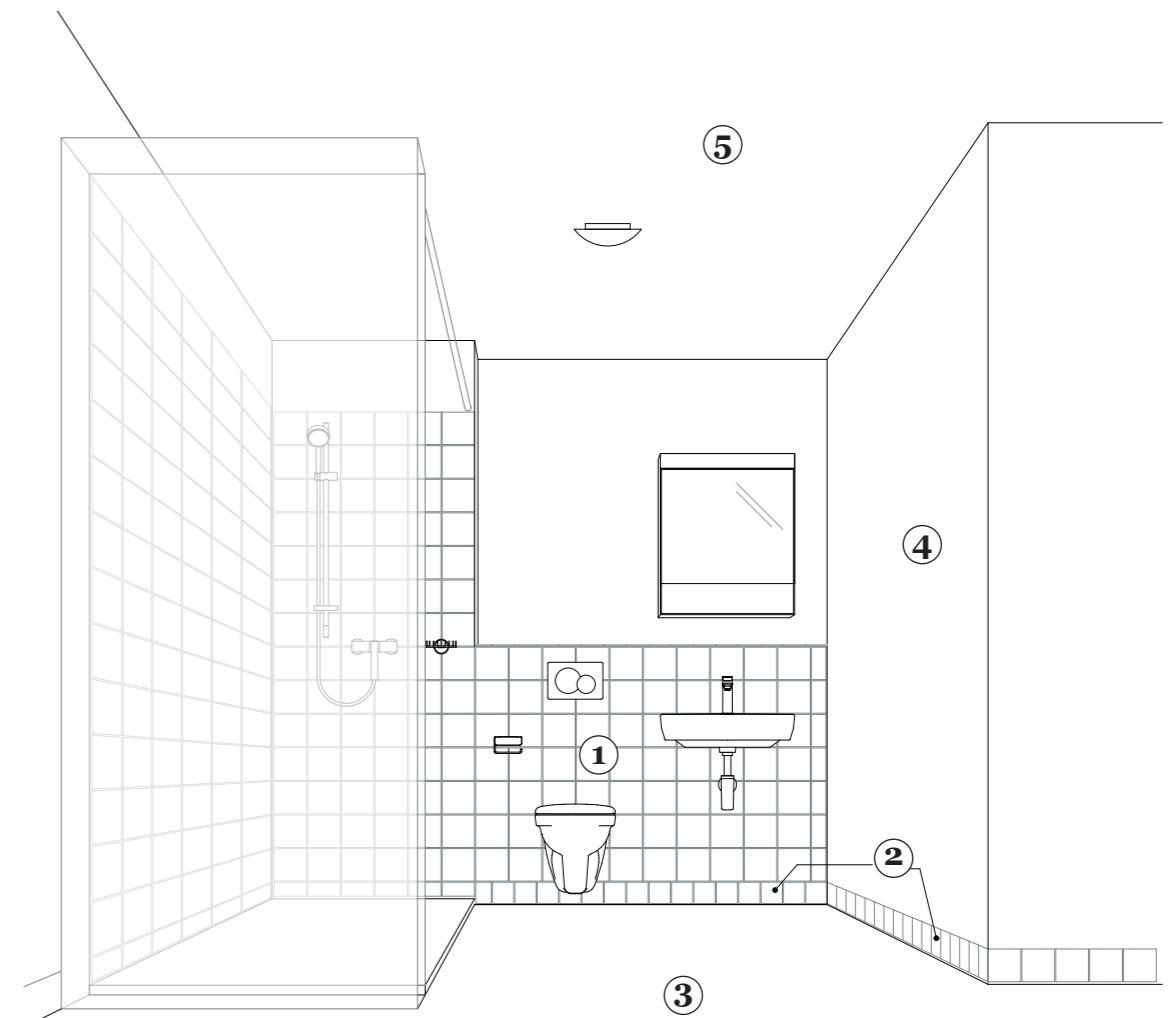

Schmidlin, Bade-  
 wanne Norm Classic,  
 170x75x45 cm, Stahl,  
 Schallsolierung, weiss

Duschenwanne  
 Schmidlin  
 90x110/90x15 cm, Stahl  
 Schallsolierung, weiss

Duschenmischer Citypro  
 Brauseschlauch 180cm  
 Handbrause Stella  
 Geräuschgruppe I  
 chromline

Duschengleitstange  
 KWC, 110 cm  
 verchromt

Duschenvorhangstange  
 Bodenschätz  
 140cm, kürzbar,  
 verchromt

Drahtseifenhalter  
 Inda Export  
 14 x 11cm

Perspektive Badezimmer