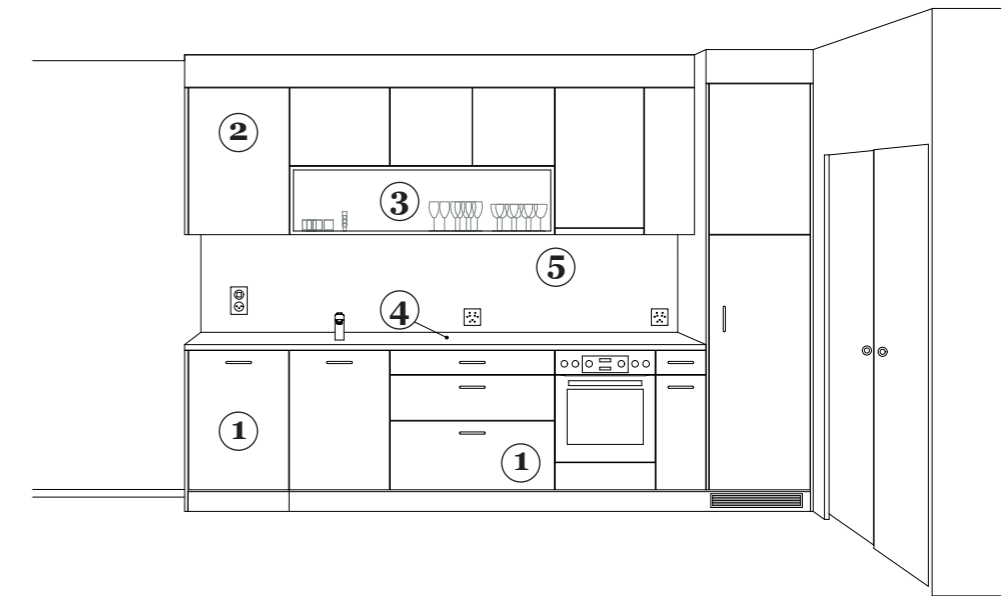

2.03 Küchen

① Unterschränke
Innen: Span 19mm beschichtet weiss
Fronten/Sichtseiten:
Spanplatte 19mm roh, mit
0.8 mm Kunstharzplatten belegt
Sicherheitskanten ABS, 0.8mm
Egger U504 ST9 Alpenseeblau

② Oberchränke
Innen: Span 19mm beschichtet weiss
Fronten/Sichtseiten:
Spanplatte 19mm roh, mit
0.8 mm Kunstharzplatten belegt
Sicherheitskanten ABS, 0.8mm
Egger W1000 ST9 Premiumweiss

③ Offenes Regal
Holzwerkstoff mit 0.8mm
Kunstharzplatten belegt, schwarz
Egger U899 ST9 Softschwarz

④ Arbeitsfläche
Granit, schwarz
z.B. Nero Assoluto

⑤ Rückschild
Schwarzglas

Spültischmischer
Hansgrohe
Zesis M33 Einhebel-
Küchenmischer
Edelstahl Finish

Spülbecken
Suter Inox SLS 50U,
Edelstahl matt

Griffe
MEGA 38.203, Zink,
matt vernickelt

Kochfeld
V-Zug
CookTop V2000 I604
flächenbündig

Herd
V-Zug Comhair V600

Dunstabzug
V-Zug DFN, schwarz

Kühlschrank
eingebaut
V-Zug Prestige eco

Kühlschrank
freistehend, schwarz
z.B. Liebherr,
CNbdd 5733

Kochfeld Atelier Whg.
V-Zug
CookTop V4000 I302

Geschirrspüler
Atelier Whg.
V-Zug
AdorinaSpülen V600 VS

Geschirrspüler
V-Zug
Adora Spülen V2000,
eingebaut

Perspektive Küche