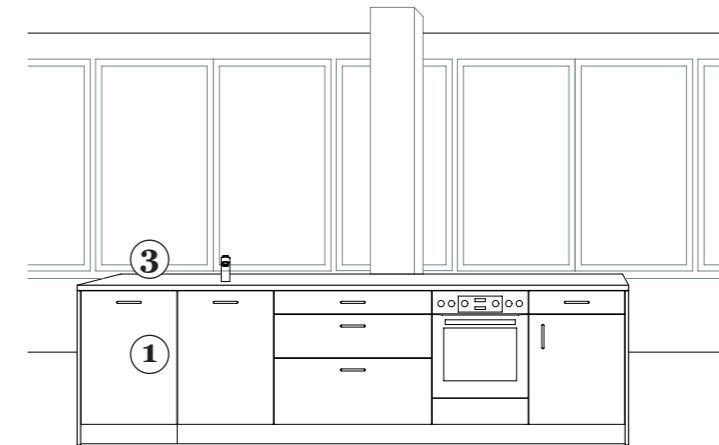

Kochfeld  
 Miele KM 6017  
 flächenbündig

Herd  
 V-Zug Comhair V600

Kühlschrank  
 eingebaut  
 V-Zug Prestige eco

Kühlschrank  
 freistehend, schwarz  
 z.B. Liebherr,  
 CNbdd 5733

Geschirrspüler  
 V-Zug  
 Adora Spülen V2000,  
 eingebaut