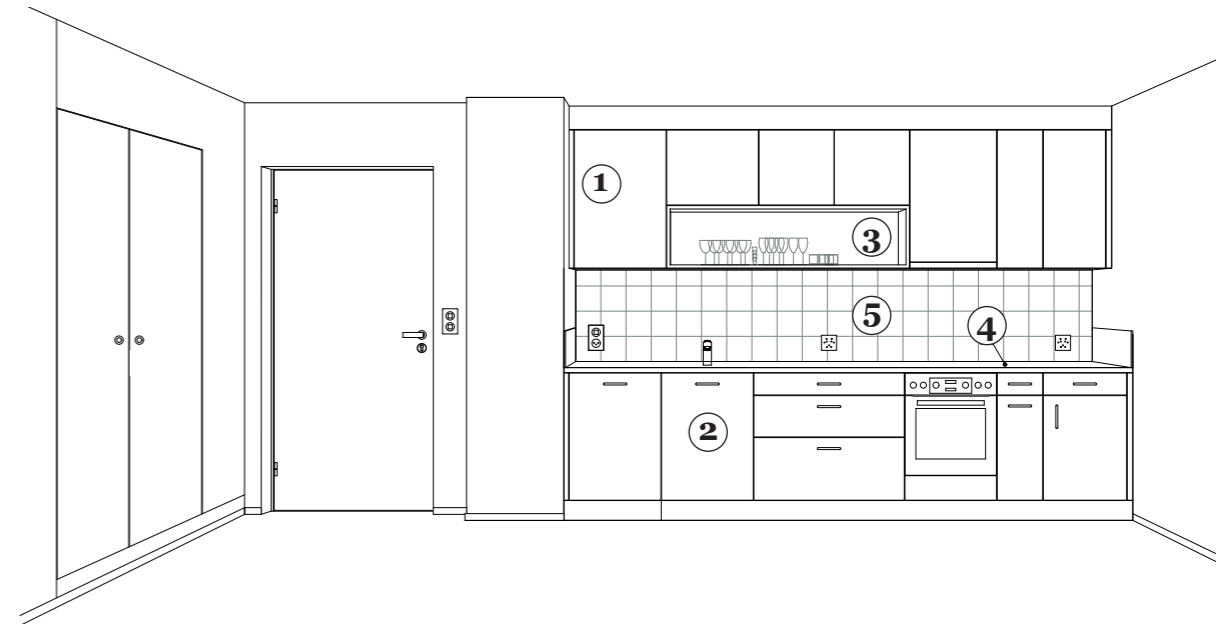

2.02 Küchen

① Oberschränke
Innen: Span 19mm beschichtet weiss
Fronten/Sichtseiten:
Spanplatte 19mm roh, mit
0.8 mm Kunstharzplatten belegt
Sicherheitskanten ABS, 0.8mm
Egger W1000 ST9 Premiumweiss

② Unterschränke
Innen: Span 19mm beschichtet weiss
Fronten/Sichtseiten:
Spanplatte 19mm roh, mit
0.8 mm Kunstharzplatten belegt
Sicherheitskanten ABS, 0.8mm
Egger U399 ST9 Granatrot

③ Offenes Regal
Holzwerkstoff mit 0.8mm
Kunstharzplatten belegt, schwarz
Egger U899 ST9 Softschwarz

④ Arbeitsfläche
Granit, schwarz
z.B. Nero Assoluto

⑤ Rückschild
Steingut, glasiert
Cinca, 15x15 cm,
schwarz glänzend

Spültischmischer
Hansgrohe
Zesis M33 Einhebel-
Küchenmischer
Edelstahl Finish

Spülbecken
Suter Inox SLS 50U,
Edelstahl matt

Griffe
MEGA 38.203, Zink,
matt vernickelt

Kochfeld
V-Zug
CookTop V2000 I604
flächenbündig

Herd
V-Zug Comhair V600

Dunstabzug
V-Zug DFN, schwarz

Kühlschrank
freistehend, schwarz
z.B. Liebherr,
CNbdd 5733

Kühlschrank
eingebaut
V-Zug Prestige eco

Geschirrspüler
V-Zug
Adora Spülen V2000,
eingebaut

Perspektive Küche