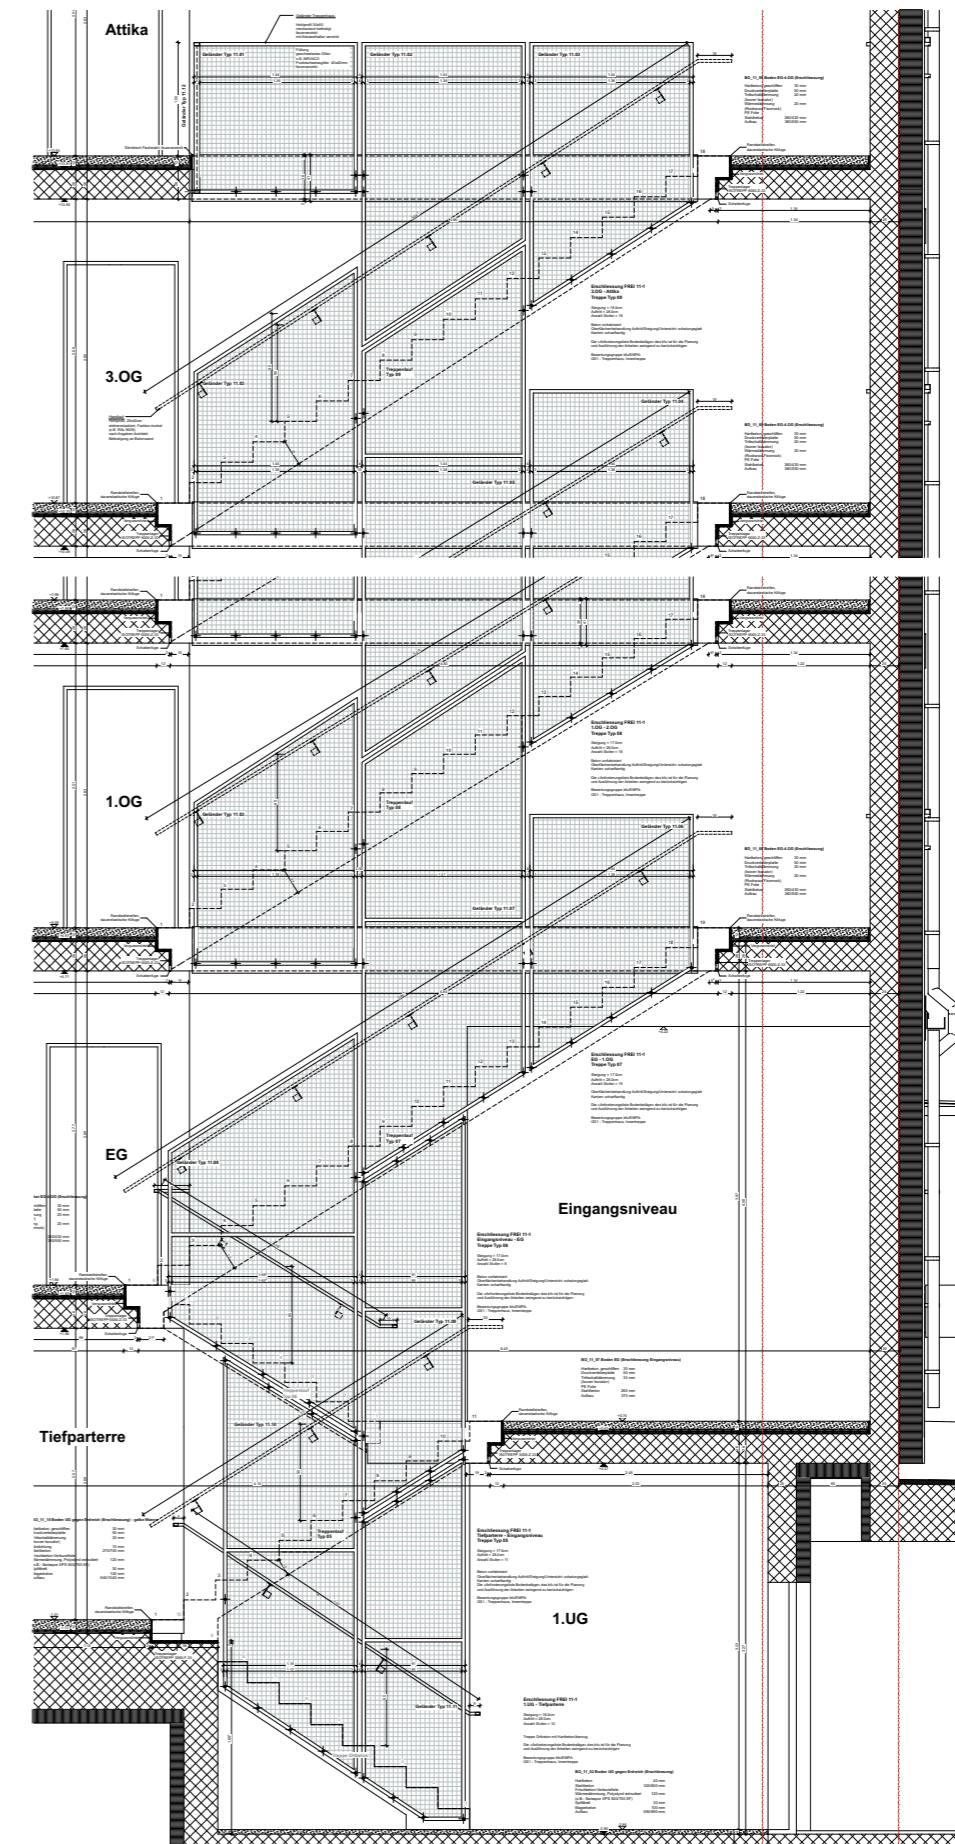

3 Oberflächen Gemeinschaftsbereiche

3.01 Treppenhäuser/ Erschliessung

Fussboden
Hartbeton
als Fertigboden
geschliffen,
eingefärbt Tiefschwarz

Lifttüre
Oberfläche:
gestrichen
Farbton dunkel

Wände
Beton Schalungstyp 2
teilweise farbig gestrichen

Holz- Metall Fenster
Blumer Techno Fenster
Aussen: Alu farblos eloxiert
Innen: Holz grundiert mit
Fertiganstrich, Seidenmatt
Farbe NCS S 9000-N

Decken
Beton Schalungstyp 2
teilweise farbig gestrichen

Wohnungstüre
Stahlzarge: Typ SD
Oberfläche grundiert für
deckenden Anstrich
Farbton dunkel
NCS S 9000-N
Türblatt:
SoundStop 58mm
stumpfeinschlagend
Oberfläche grundiert für
deckenden Anstrich
Farbton dunkel
NCS S 9000-N

Treppe aus vorfabriziertem
Beton
Oberflächenbehandlung:
Auftritt/
Steigung/Untersicht:
schalungsglatt
Kanten: scharfkantig

Treppengeländer
Rahmen: Rahmenkonstruktion aus
30x50mm Hohlprofilen
mechanisch in Deckenstirn bzw.
vorfabrizierte Treppe befestigt
Feuerverzinkt
Füllung: geschweisstes Gitter
40x40mm, feuerverzinkt
Stirnblech: Verkleidung Betonstirn
Treppenloch
mit Flachstahl 10mm, feuerverzinkt

Handlauf
Hohlprofil 25x40mm
mit Blindniete an Flachstahl befestigt
einbrennlackiert
Farbton dunkel RAL 9005