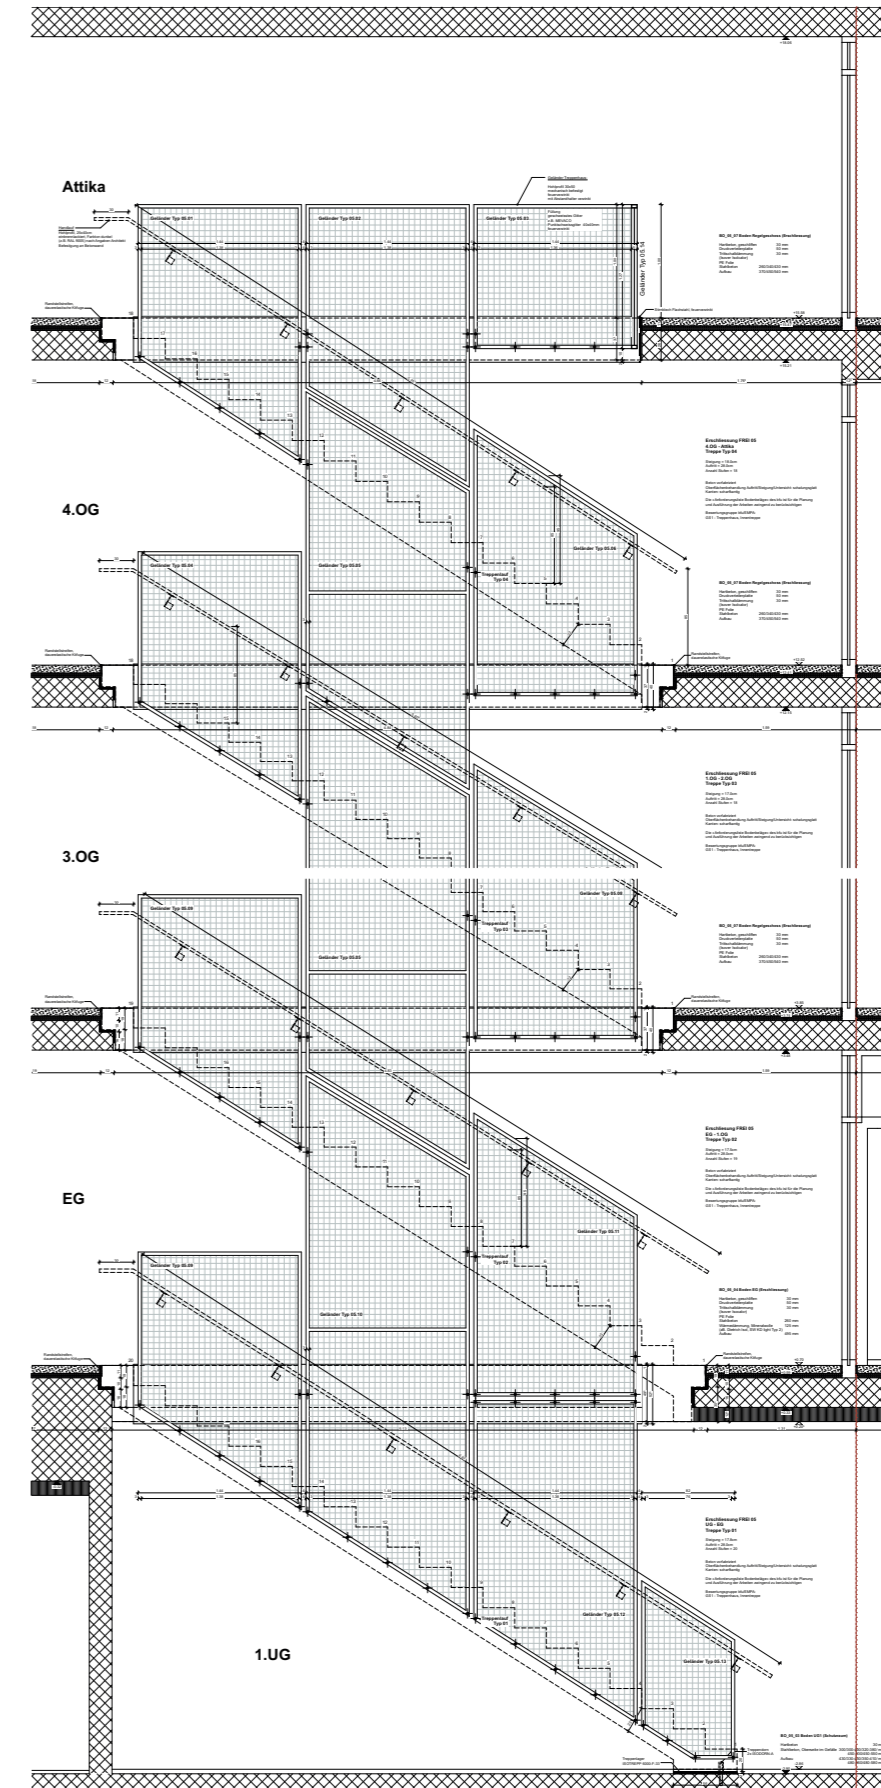

3.02 Treppenhäuser/ Erschliessung

Fussboden
Hartbeton
als Fertigboden
geschliffen, dunkel eingefärbt

Metalltüren Innen
Rahmen und Flügel:
z.B. Janisol 2 EI30
Oberfläche:
pulverbeschichtet oder ein-
brennlackiert Farbton dunkel
Gläser: VSG

Wände
Beton Schalungstyp 2
teilweise farbig gestrichen

Lifftüre
Oberfläche:
gestrichen
Farbton dunkel

Wand Spachtelung Q3,
farbig und hellgrau
gestrichen

Fenster Holz Metall
Blumer Techno Fenster
Aussen: Aluminium
Natur eloxiert
Innen: Holz Fichte, trans-
parente Beschichtung

Decken
Beton Schalungstyp 2
teilweise farbig gestrichen

Wohnungstüre
Blendrahmentür Holz,
Rahmen: Oberfläche grun-
diert für deckenden Anstrich
Farbton dunkelrot
z.B. NCS S6030-R
Türblatt: SoundStop 58mm
stumpfeinschlagend
Oberfläche grundiert für
deckenden Anstrich
Farbton dunkelrot
z.B. NCS S6030-R

Treppe aus vorfabriziertem Beton
Oberflächenbehandlung Auftritt/
Steigung/Untersicht: schalungsglatt
Kanten: scharfkantig

Treppengeländer
Rahmen: Rahmenkonstruktion aus
30x50mm Hohlprofilen
mechanisch in Deckenstirn bzw. vor-
fabrizierte Treppe befestigt
Feuerverzinkt
Füllung: geschweisstes Gitter
40x40mm, feuerverzinkt
Stirnblech: Verkleidung Betonstirn
Treppenloch
mit Flachstahl 10mm, feuerverzinkt

Handlauf
Hohlprofil 30x40mm
einbrennlackiert
Farbton dunkel RAL 9005