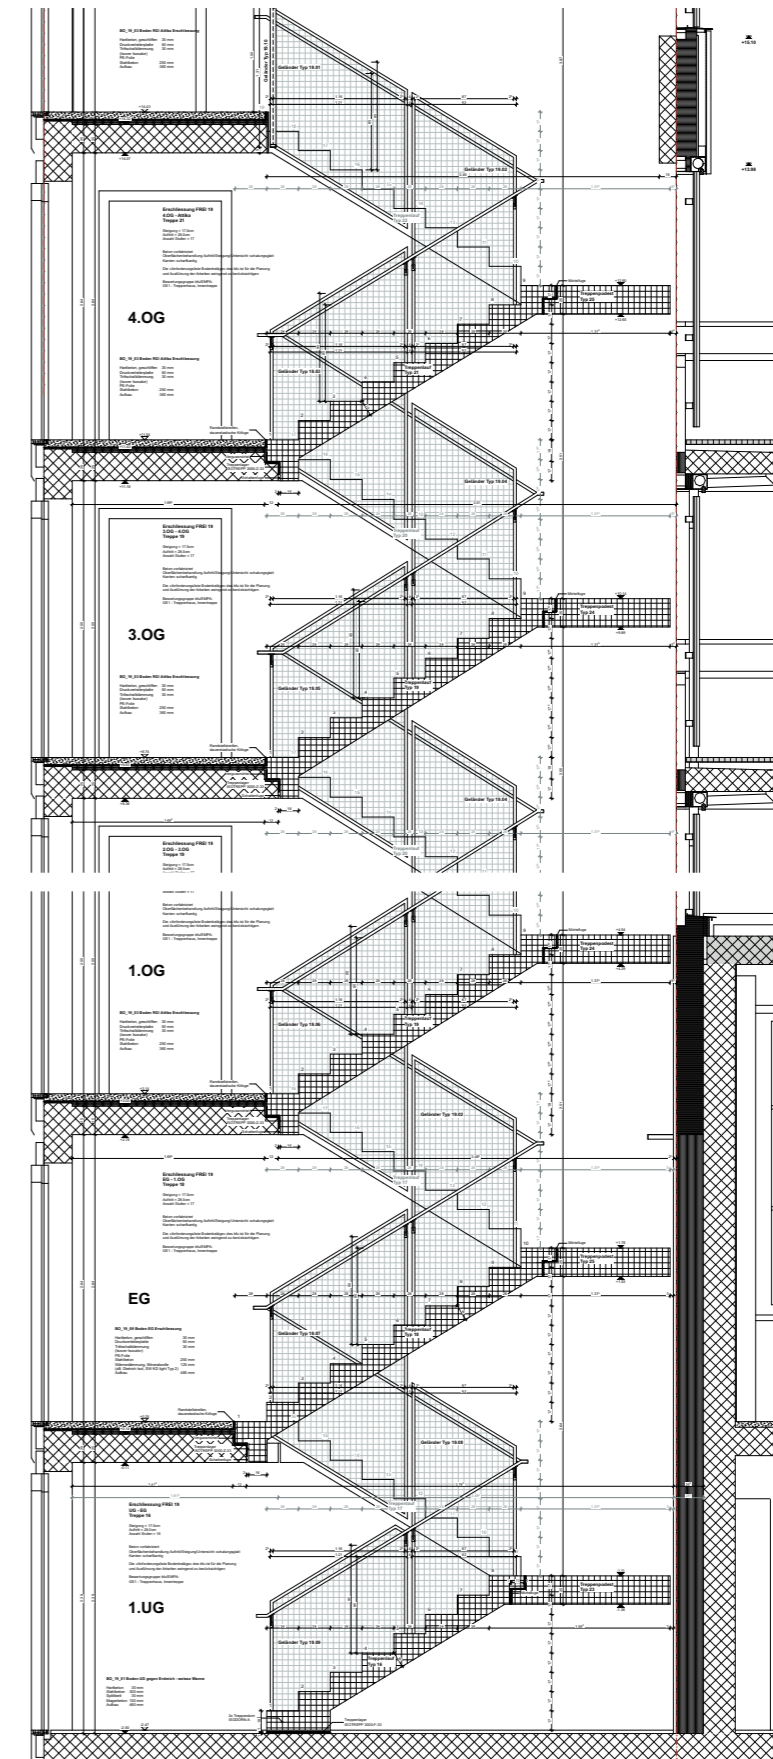

3.01 Treppenhaus/ Erschliessung

Fussboden
Hartbeton
als Fertigboden
geschliffen, eingefärbt
Tiefschwarz

Lifttüre
Oberfläche:
getrichen dunkel

Wände
Beton Schalungstyp 2
teilweise farbig gestrichen

Holz- Metall Fenster
Blumer Techno Fenster
Aussen: Alu farblos eloxiert
Innen: Holz grundiert mit
Fertiganstrich, Seidenmatt
Farbe NCS S 9000-N

Decken
Beton Schalungstyp 2
teilweise farbig gestrichen

Metalltüren Innen
Rahmen und Flügel:
z.B. Janisol 2 EI30
Oberfläche:
pulverbeschichtet oder ein-
brennlackiert Farbton dunkel
Gläser: VSG

Treppengeländer
Rahmen: Rahmenkon-
struktion aus 30x50mm
Hohlprofilen
mechanisch in Deckenstirn
bzw. vorgefertigte Treppe
befestigt, einbrennlackiert,
Farbe dunkel
Füllung: geschweisstes
Gitter 40x40mm,
einbrennlackiert, Farbe
dunkel
Stirnblech: Verkleidung
Betonstirn Treppenloch
mit Flachstahl 10mm,
einbrennlackiert, Farbe
dunkel

Wohnungstüre
Blendrahmentür Holz,
Rahmen: Oberfläche grun-
diert für deckenden Anstrich
Farbton schwarz,
NCS S 9000-N
Türblatt: SoundStop 58mm
stumpfeinschlagend
Oberfläche grundiert für
deckenden Anstrich
Farbton schwarz,
NCS S 9000-N

Treppe aus vorgefertigtem
Beton
Oberflächenbehandlung
Auftritt/
Steigung/Untersicht:
schalungsglatt
Kanten: scharfkantig

Handlauf
Hohlprofil 30x40mm
mit Blindniete an Flachstahl befestigt
einbrennlackiert
Farbton dunkel RAL 9005