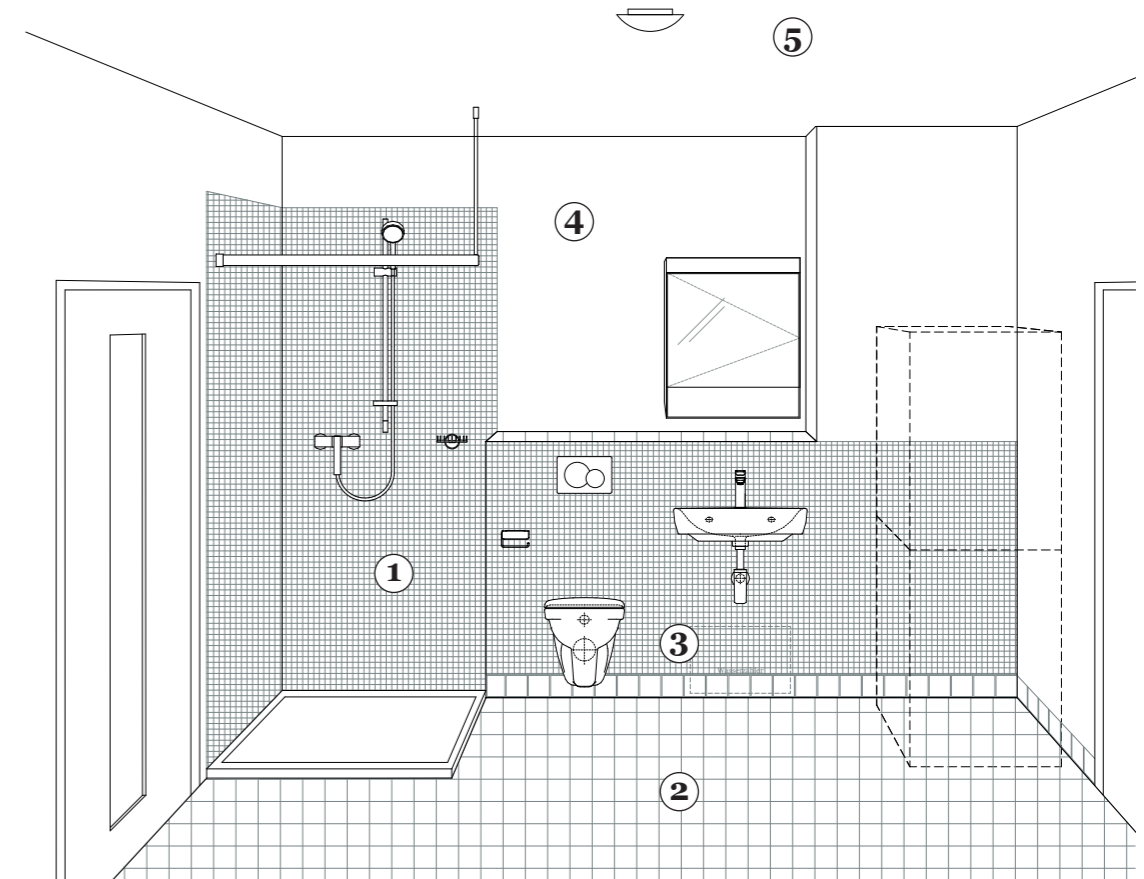

Schmidlin, Bade-  
 wanne Norm Classic,  
 170x75x45 cm, Stahl,  
 Schallsisolierung, weiss

Duschenwanne  
 Schmidlin  
 90x90x15 cm, Stahl  
 Schallsisolierung, weiss

Duschenmischer Citypro  
 Brauseschlauch 180cm  
 Handbrause Stella  
 Geräuschgruppe I  
 chromline

Duschengleitstange  
 KWC, 110 cm  
 verchromt

Duschenvorhangschiene  
 Bodenschatz  
 L-förmig, 90 x 90 cm  
 verchromt  
 mit Deckenstütze

Drahtseifenhalter  
 Inda Export  
 14 x 11cm

Perspektive Badezimmer