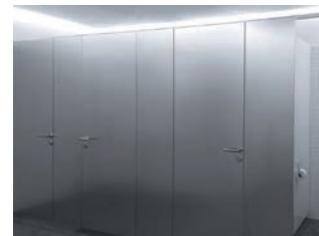

Sockel/Boden
Feinsteinzeug, unglasiert, schwarz
Topcer, 10x10cm

WC- Trennwand
Zurag, Typ Fine Line,
mit 0.8 mm Kunstharz belegt
z.B. Argolite Dekodur Alu gebürstet A350

Wand-Klosett
ProCasa Uno 09 UP
für Einbauspülkasten
weiss

Klosettsitz
JohnSales Modena Plus
Absenkautomatik, schwarz
Scharniere Edelstahl

Abdeckplatte
Sigma01
Kunststoff
Zweimengenbetätigung von vorne
weiss

Papierhalter
Bodenschatz Basic