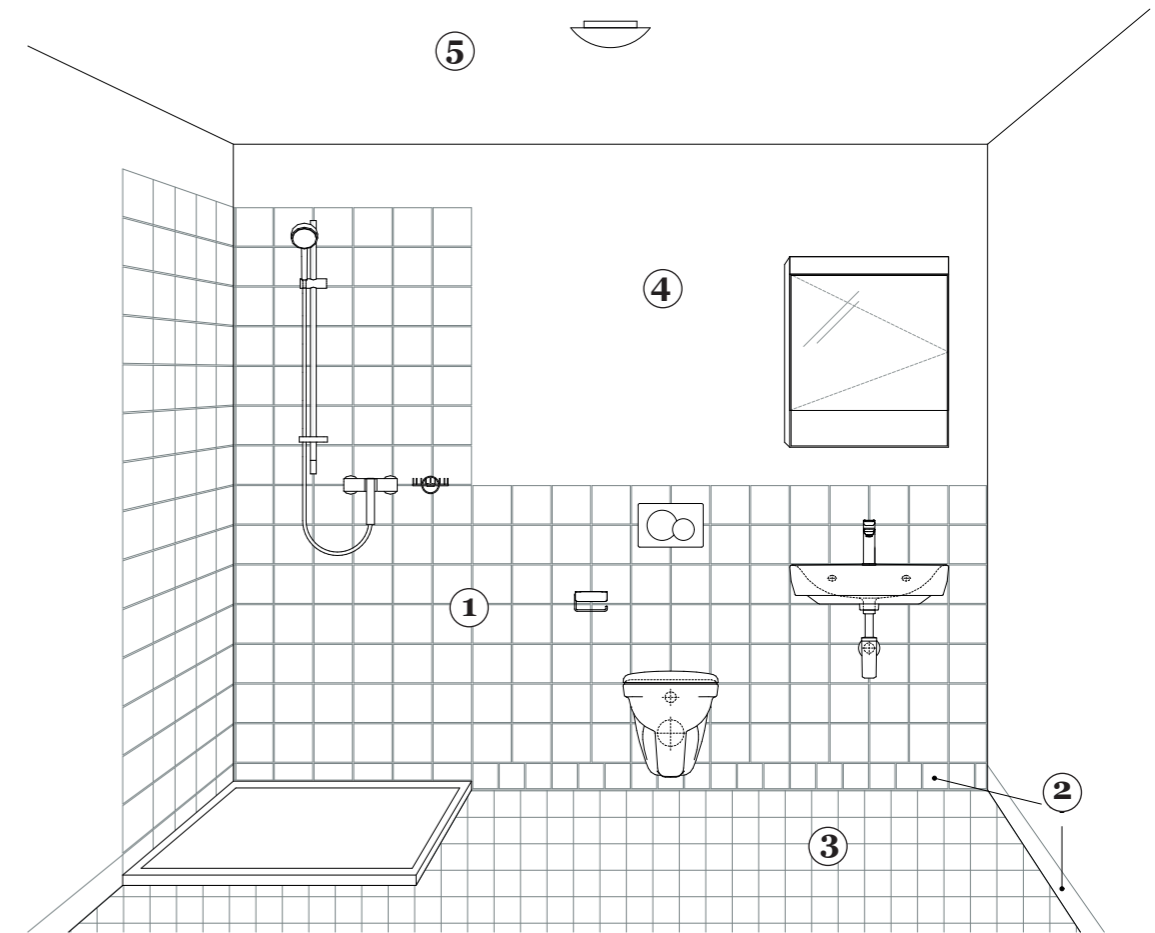

Duschengleitstange  
 KWC, 110 cm  
 verchromt

Duschenvorhangstange  
 Bodenschutz  
 140cm, kürzbar

Drahtseifenhalter  
 Inda Export  
 14 x 11cm

Perspektive Badezimmer

3 Oberflächen Gemeinschaftsbereiche