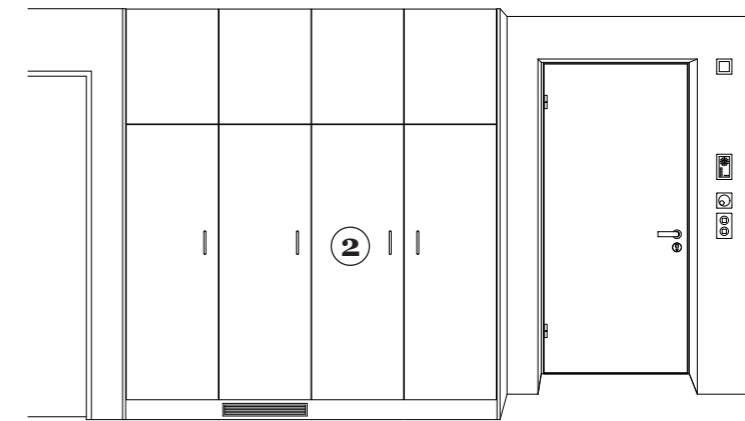

2.02 Küchen & Zimmer

① Unterschränke
Innen: Span 19mm beschichtet weiss
Fronten/Sichtseiten:
Spanplatte 19mm roh, mit
0.8 mm Kunstharzplatten belegt
Sicherheitskanten ABS, 0.8mm
Egger U899 ST9 Softschwarz

② Hochschränke
Innen: Span 19mm beschichtet weiss
Fronten/Sichtseiten:
Spanplatte 19mm roh, mit
0.8 mm Kunstharzplatten belegt
Sicherheitskanten ABS, 0.8mm
Egger W1000 ST9 Premiumweiss

③ Arbeitsfläche
CNS Abdeckung mit
Breitband-Finish

Spültischmischer
Hansgrohe
Zesis M33 Einhebel-
Küchenmischer
Edelstahl Finish

Spülbecken
Suter Inox SLS 50U,
Edelstahl matt

Griffe
MEGA 38.203, Zink,
matt vernickelt

Kochfeld
Miele KM 6017
flächenbündig

Herd
V-Zug Comhair V600

Kühlschrank
eingebaut
V-Zug Prestige eco

Kühlschrank
freistehend, schwarz
z.B. Liebherr,
CNbdd 5733

Geschirrspüler
V-Zug
Adora Spülen V2000,
eingebaut

Perspektive Küche