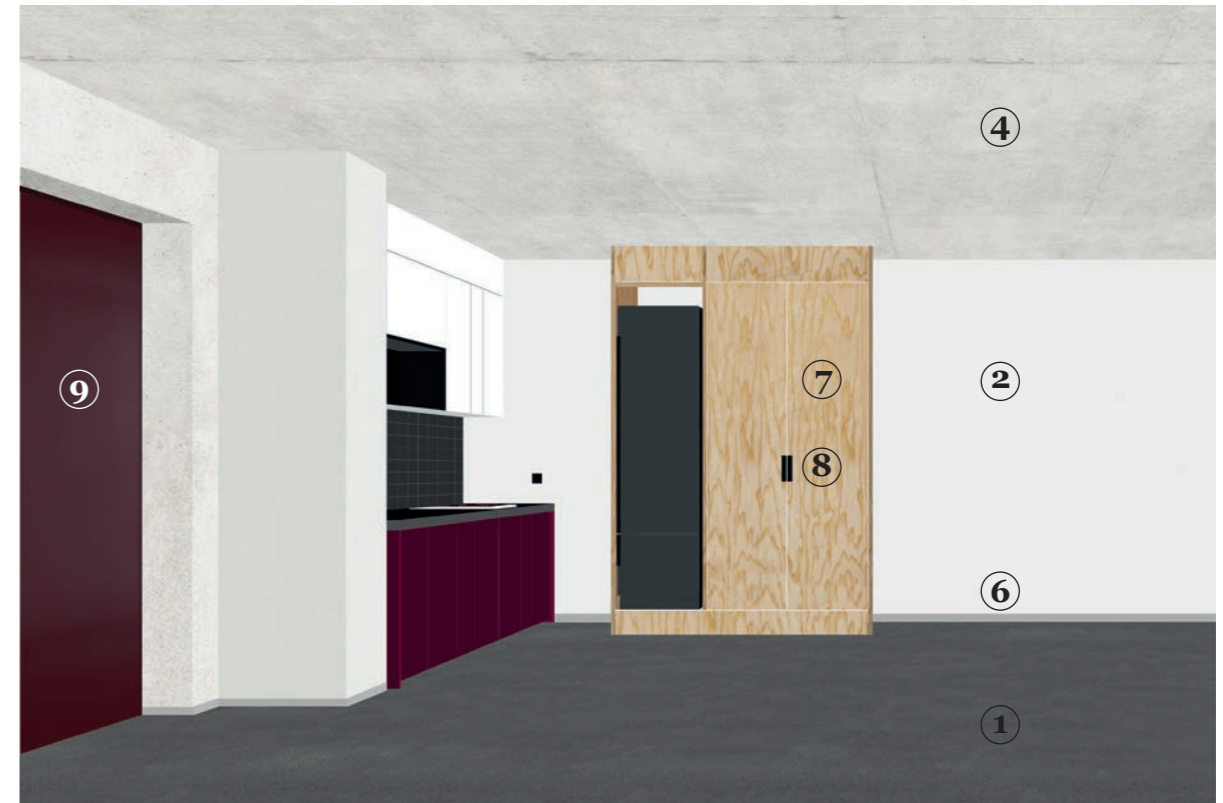

①	Fussboden Anhydritunterlagsboden als Fertigboden geschliffen, versiegelt, eingefärbt Tiefschwarz mit Bodenheizung		Einbauschränke Fronten/Sichtseiten: Spanplatte 19mm roh, mit 0.8 mm Kunstharzplatten belegt Sicherheitskanten ABS, 0.8mm Egger U708 PT Hellgrau Innen: Span 19mm beschichtet weiss
②	Wand Spachtelung Q3, gestrichen hellgrau, NCS S 1500-N	⑦	Haushaltschrank Sperrholzplatten Seekiefer
	Wand Beton Schalungstyp 2, sichtbar	⑧	Möbelgriffe Griffwinkel schwarz, 120 mm, z.B. BeslagDesign, Hide 120 Henkel, Toniton Schwarz
③	Wand Kalksandstein, hellgrau gestrichen, NCS S 1500-N		Möbelgriffe Druckschnäpper Blum TipOn
④	Decke Beton Schalungstyp 2, sichtbar hellgrau gestrichen, NCS S 1500-N	⑨	Wohnungstüre Blendrahmentür Holz, Rahmen: Oberfläche grun- diert für deckenden Anstrich Farbton dunkelrot z.B. NCS S6030-R Türblatt: SoundStop 58mm stumpfeinschlagend Oberfläche grundiert für deckenden Anstrich Farbton dunkelrot z.B. NCS S6030-R
⑤	Fenster Holz Metall Blumer Techno Fenster Aussen: Aluminium Natur eloxiert Innen: Holz Fichte, transparen- te Beschichtung		Zimmertüren Stahlzarge: Typ W-SD raumhoch Oberfläche grundiert für deckender Anstrich Farbton hellgrau NCS S 1500-N Türblatt: 40mm Röhrenspan, stumpf- einschlagend Oberfläche grundiert für deckenden Anstrich Farbton hellgrau NCS S 1500-N
⑥	Sockelleiste grundiert gespritzt, hellgrau NCS S 2000-N