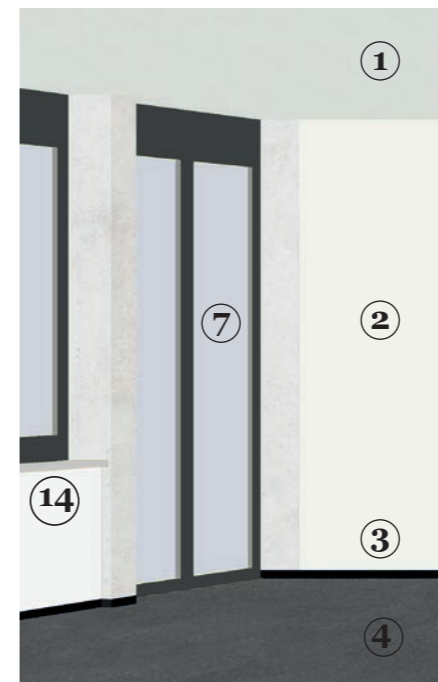

①	Decke Weissputz, hellgrau gestrichen NCS S 1500-N	⑦	Holz- Metall Fenster Blumer Techno Fenster Aussen: Alu farblos eloxiert Innen: Holz grundiert mit Fertiganstrich, Seidenmatt Farbe NCS S 9000-N
②	Wand Weissputz hellgrau gestrichen NCS S 1500-N	⑧	Einbauschränke Fronten/Sichtseiten: Spanplatte 19mm roh, mit 0.8 mm Kunstharzplatten belegt Sicherheitskanten ABS, 0.8mm Egger U708 PT Hellgrau, Egger U999 PT Schwarz Innen: Span 19mm beschichtet weiss
③	Sockelleiste Holz, grundiert, gespritzt, schwarz, NCS S 9000-N	⑩	Möbelgriffe Druckschnäpper Blum TipOn
④	Fussboden Anhydritunterlagsboden als Fertigboden geschliffen, versiegelt, Farbe Neutral mit Bodenheizung	⑪	Schiebetüre Türblatt: 40mm Röhrenspan Oberfläche grundiert für deckenden Anstrich Farbton hellgrau NCS S 1500-N Blende: Holzwerkstoff Oberfläche grundiert für deckenden Anstrich Farbton hellgrau NCS S 1500-N
⑤	Wohnungstüre Stahlzarge: Typ SD Oberfläche grundiert für deckenden Anstrich Farbton dunkel NCS S 9000-N Türblatt: SoundStop 58mm stumpfeinschlagend Oberfläche grundiert für deckenden Anstrich Farbton dunkel NCS S 9000-N	⑫	Schiene Schiebetüre z.B. HAWA Junior 80 B aufgesetzt für Deckenmontage Dämpfeinzug SoftMove 80 Bodenführung Bodentürstopper
⑥	Zimmertüren Stahlzarge: Typ SD Oberfläche grundiert für deckenden Anstrich Farbton dunkel NCS S 9000-N Türblatt: 40mm Röhrenspan, stumpfeinschlagend, Oberfläche grundiert für deckenden Anstrich Farbton dunkel NCS S 9000-N	⑬	Oberlicht Rahmen: Massivholz lackiert, Farbe NCS S 9000-N Glas: Klarglas, Einfachverglasung 6mm in einem Stück
⑭	Vorhangschienen Aluminim farblos eloxiert z.B. HAMOTEC VS 57 mit Maxi-Laufnut HM-101	⑬	Fenstersims MDF, 19mm grundiert, gestrichen, Farbton hellgrau NCS S 1500-N