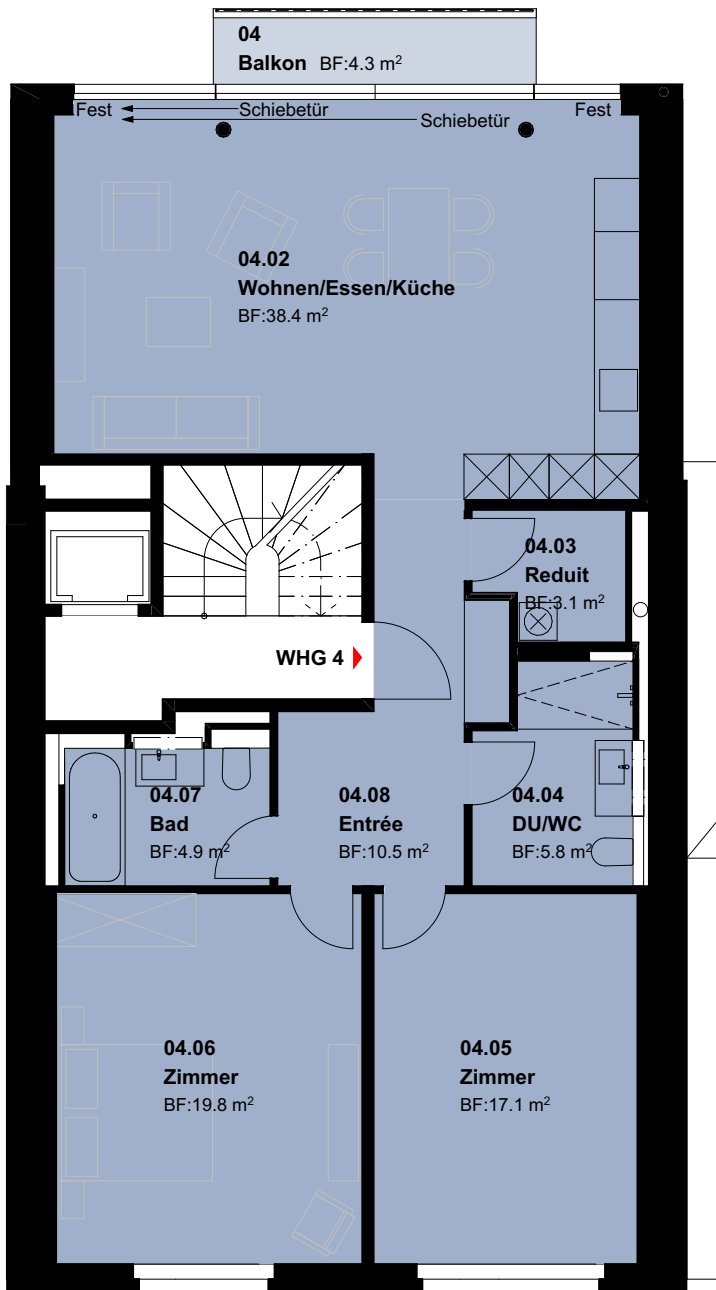

Wohnung 4: 3.5 - Zimmer - Etagenwohnung im 4.Obergeschoss

4. Obergeschoss	
Wohnfläche	101.0 m ²
Balkon	4.3 m ²
Kellerabteil	4.5 m ²

Flächenangaben entsprechen der Nettowohnfläche
Flächentoleranz +/- 15%