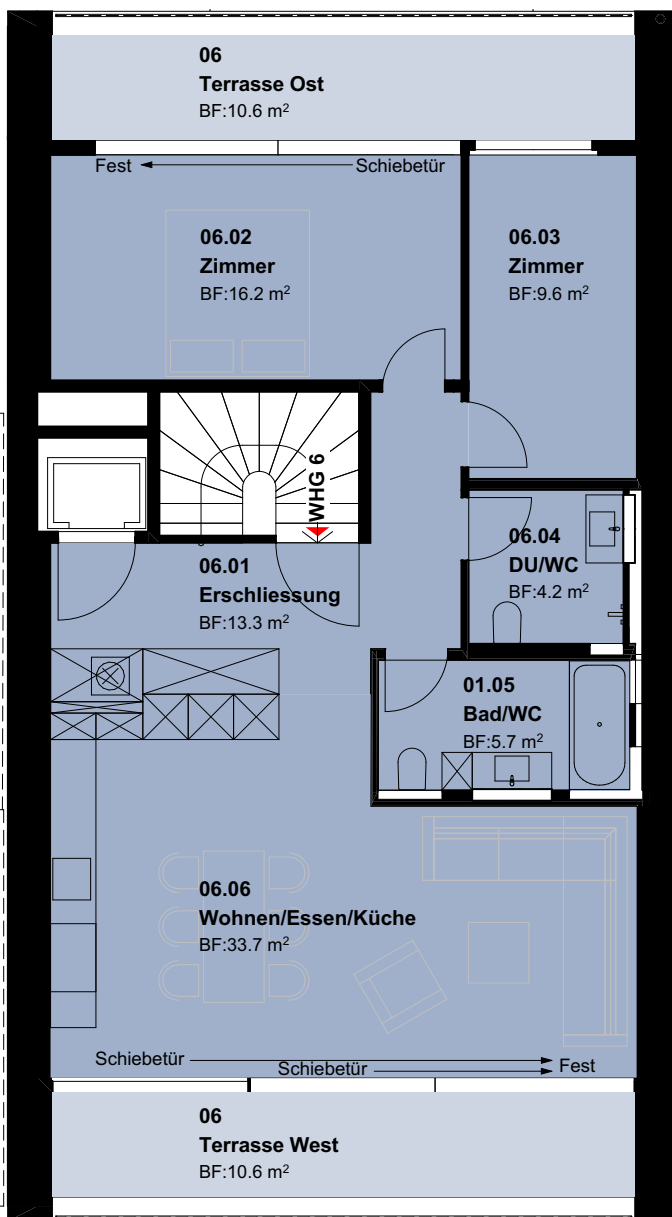

Wohnung 6: 3.5 - Zimmer - Attikawohnung

Attikageschoss	
Wohnfläche	82.7 m ²
Terrassen	21.2 m ²
Kellerabteil	7.1 m ²

Flächenangaben entsprechen der Nettowohnfläche
Flächentoleranz +/- 15%